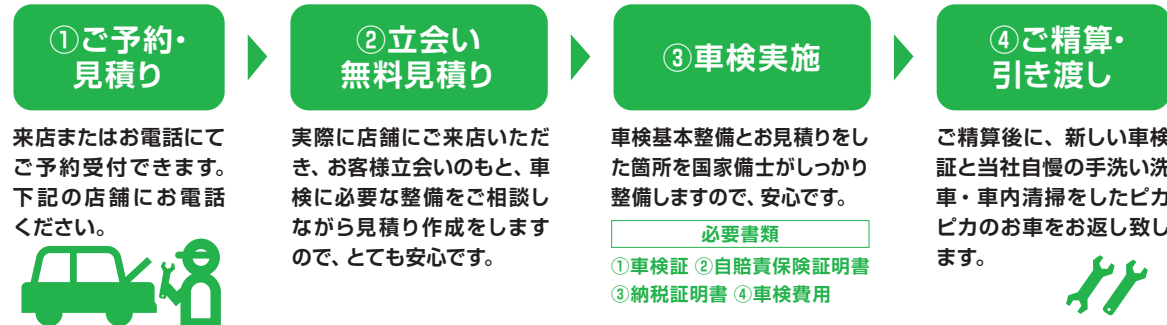

車検の流れ

買取 不要車は1万円~買い取ります
販売 国内全メーカーOK! 新車・中古車取り扱っております

税金 車検 定期点検 メンテナンス
全てコミコミ! ENEOS 新車のサブスク

サブスクだから... 月々定額でわかりやすい、新車を選びやすい

新車 ダイハツミライース グレードLSAⅢ DCVT 2WD シンプルパック 7年契約 月々定額 10,780円 (税込) ※頭金220,000円、ボーナス払い55,000円×年2回 ※月間走行距離1000kmまで	新車 ホンダ NBOX グレードG シンプルパック 7年契約 月々定額 17,800円 (税込) ※頭金220,000円、ボーナス払い55,000円×年2回 ※月間走行距離1000kmまで

1. ……安心標準整備……
2. カーナビ
   - バックカメラ
   - ETC
   - フロアマット

ENEOS Dr.Driveセルフ黒埼インター店 友だち追加はコチラ

☎0120-108-872

新潟市西区山田2515-3
営業時間 7:00~22:00(作業時間9:00~19:00)

ENEOS Dr.Driveセルフルート116店 友だち追加はコチラ

☎0120-108-826

新潟市西区保古野木字尾崎450-2
営業時間 7:00~20:00(作業時間9:00~19:00)

ENEOS Dr.Driveセルフロードスワン店 友だち追加はコチラ

☎0120-108-859

新潟市中央区姥ヶ山80-2(ムサシ新潟店様向かい)
営業時間 7:00~22:00(作業時間9:00~19:00)

ENEOS 紫竹SS ☎0120-108-892 新潟市東区南紫竹2丁目2-6 火曜日定休
営業時間 月~金8:00~19:30、土日・祝8:30~17:30

ENEOS リバーサイド新潟SS ☎0120-108-843 新潟市中央区下大川前通3ノ町2230
営業時間 月~土8:00~19:30、日・祝8:30~17:30